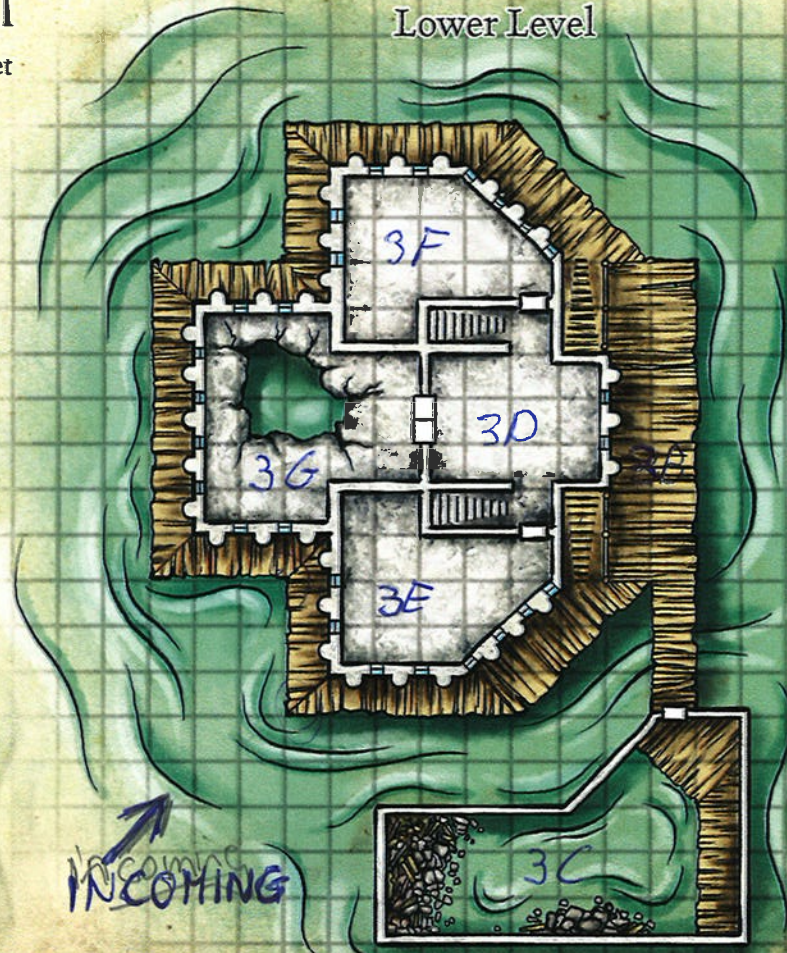

3G was ooit bibliotheek.
 Geen boek meer te zien.
 schappen ragesloot.
 Groot gat in vloer.

3F Leopard } opgezette
 Wild Boar } dieren.
 Crocodile }
 wandtapijt 5 koppige draak.
 Grote vogel standaard (voor de volle of adelaar).

Sineas
 tafel met vlermuis
 dichte die opgezet
 wordt.
 Metaalkist onder tafel

Rhest Town Hall

One square = 5 feet

Rooftop Levels

Lower Level

3E: kooien, metpunten.
 bebloede mop.
 Hobgoblin (ix).
 simpel bed.
 Buro + stoel.

3C min 2 eieren.
 Groene Monster (zonder wonden).
 (Green spawn razor friend).

3D Grand halaxy
 Berg haiden in een hoek.
 Groot figuur met 2
 hoofden (Eet in).