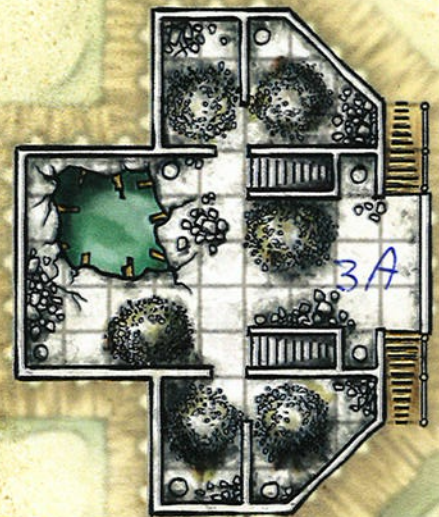

3G was ooit bibliotheek.
 Geen boek meer te zien.
 schappen ragesloot.
 Groot gat in vloer.

3F Leopard } opgezette
 Wild Boar } dieren.
 Crocodile }
 wandtapijt 5 koppige draak.
 Grote vogel standaard (voor de volle of adelaar).

Sineas
 tafel met vlermuis
 dichte die opgezet
 wordt.
 Metaalkist onder tafel

Rhest Town Hall

One square = 5 feet

Rooftop Levels

Lower Level

3E: kooien, metpunten.
 bebloede mop.
 Hobgoblin (ix).
 simpel bed.
 Buro + stoel.

3C min 2 eieren.
 Groene Monster (zonder wonden).
 (Green spawn razor friend).

3D Grand halaxy
 Berg haiden in een hoek.
 Groot figuur met 2
 hoofden (Eet in).